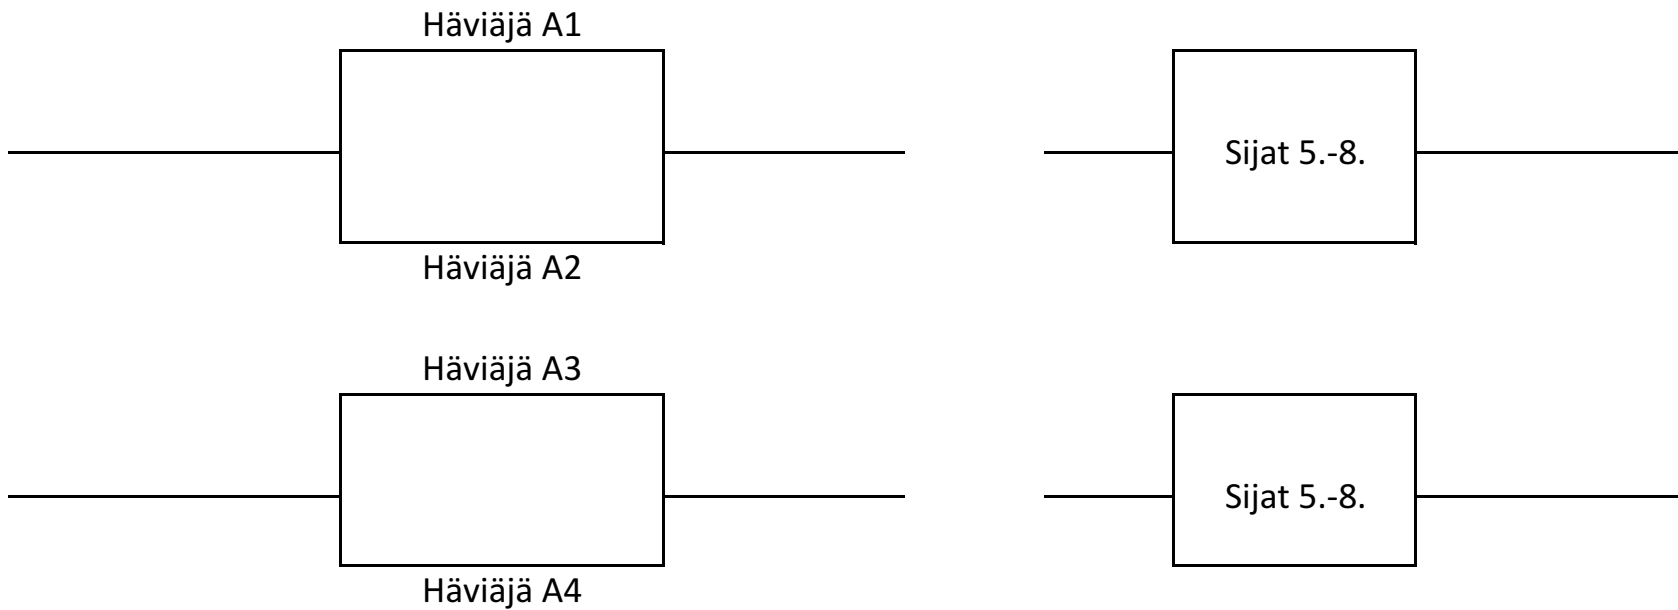

3.kenttä

5.kenttä

10.00				10.00			
11.00	M	Häviäjä A1	Häviäjä A2	11.00	M	Häviäjä A3	Häviäjä A4
12.00				12.00			
13.00				13.00			
14.00				14.00			
15.00				15.00			

6.kenttä

Miehet

Naiset

Miehet +45

Lohko A	Jukarainen/Urmas (1)	Saunamäki/Forsblom	Loiske/Jokiniemi
Jukarainen/Urmas (1)	X		
Saunamäki/Forsblom		X	
Loiske/Jokiniemi			X