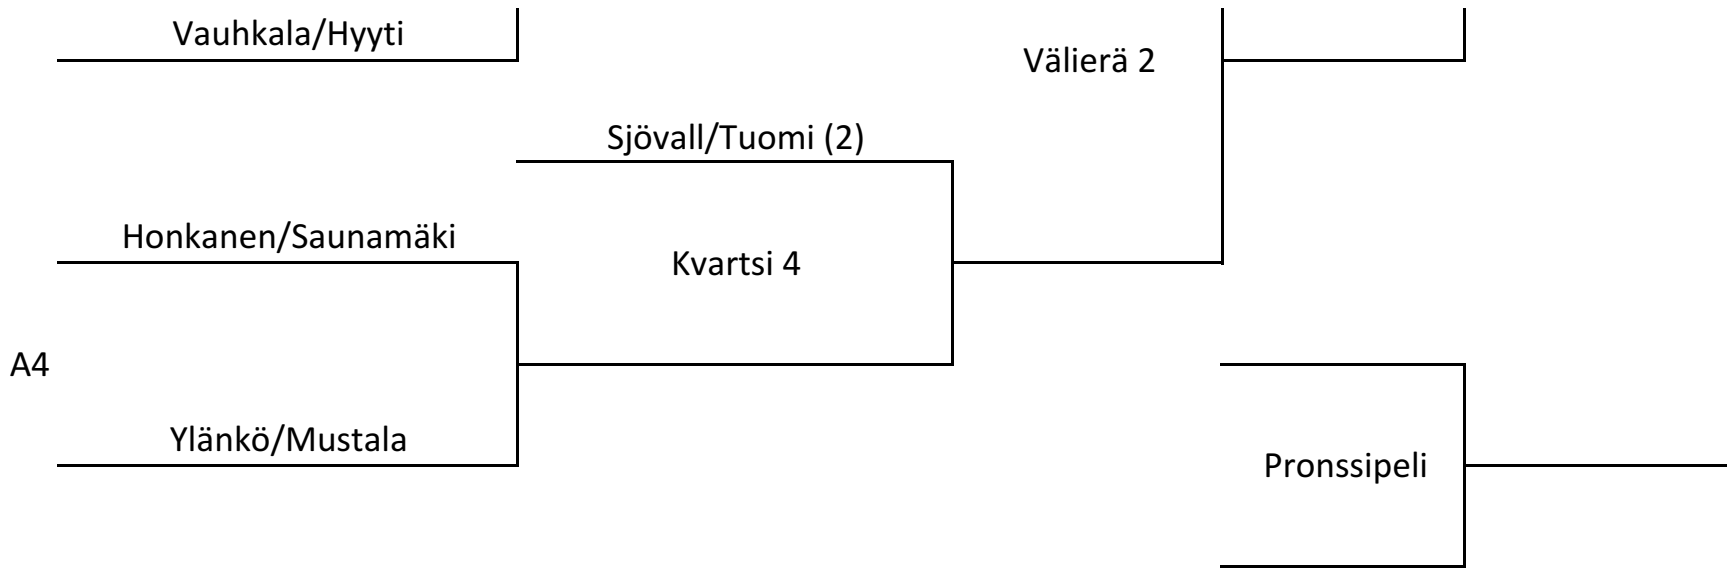

3.kenttä

5.kenttä

10.00				10.00			
11.00	M	Häviäjä A1	Häviäjä A2	11.00	M	Häviäjä A3	Häviäjä A4
12.00				12.00			
13.00				13.00			
14.00				14.00			
15.00				15.00			

6.kenttä

Miehet

Naiset

Miehet +45

Lohko A	Jukarainen/Urmas (1)	Saunamäki/Forsblom	Loiske/Jokiniemi
Jukarainen/Urmas (1)	X		
Saunamäki/Forsblom		X	
Loiske/Jokiniemi			X