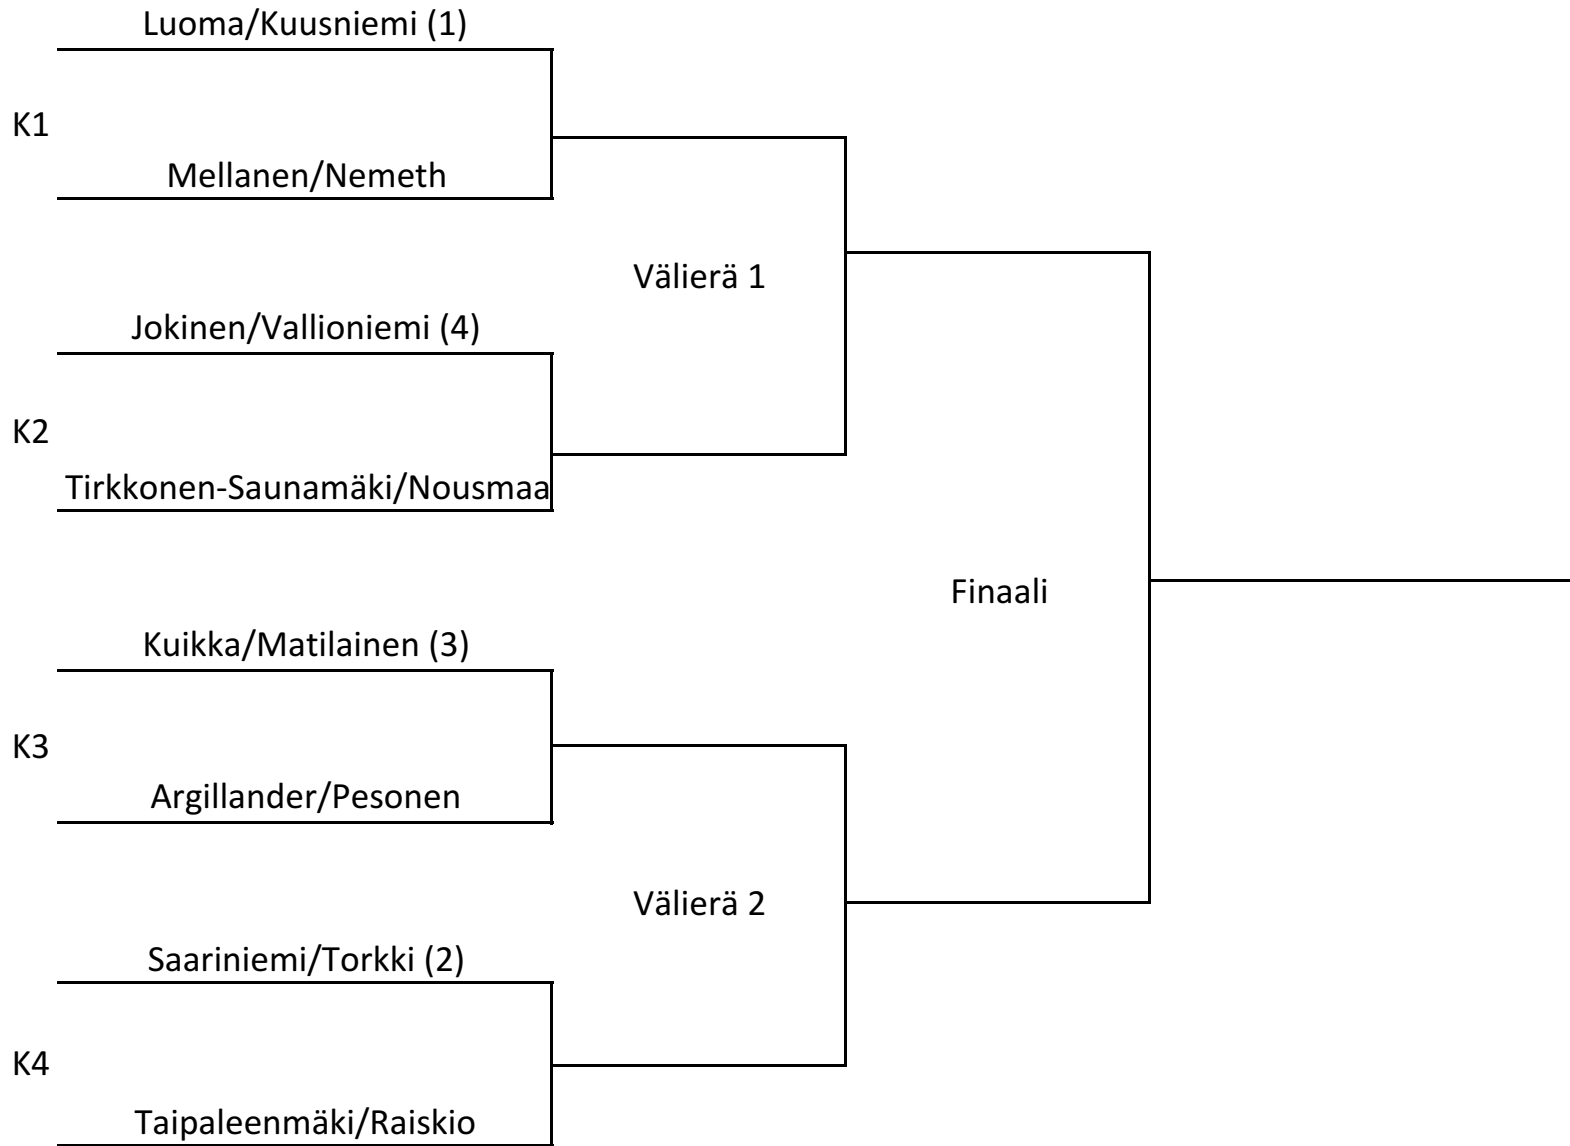

3.kenttä

5.kenttä

10.00				10.00			
11.00	M	Häviäjä A1	Häviäjä A2	11.00	M	Häviäjä A3	Häviäjä A4
12.00				12.00			
13.00				13.00			
14.00				14.00			
15.00				15.00			

6.kenttä

Miehet

Naiset

Miehet +45

Lohko A	Jukarainen/Urmas (1)	Saunamäki/Forsblom	Loiske/Jokiniemi
Jukarainen/Urmas (1)	X		
Saunamäki/Forsblom		X	
Loiske/Jokiniemi			X