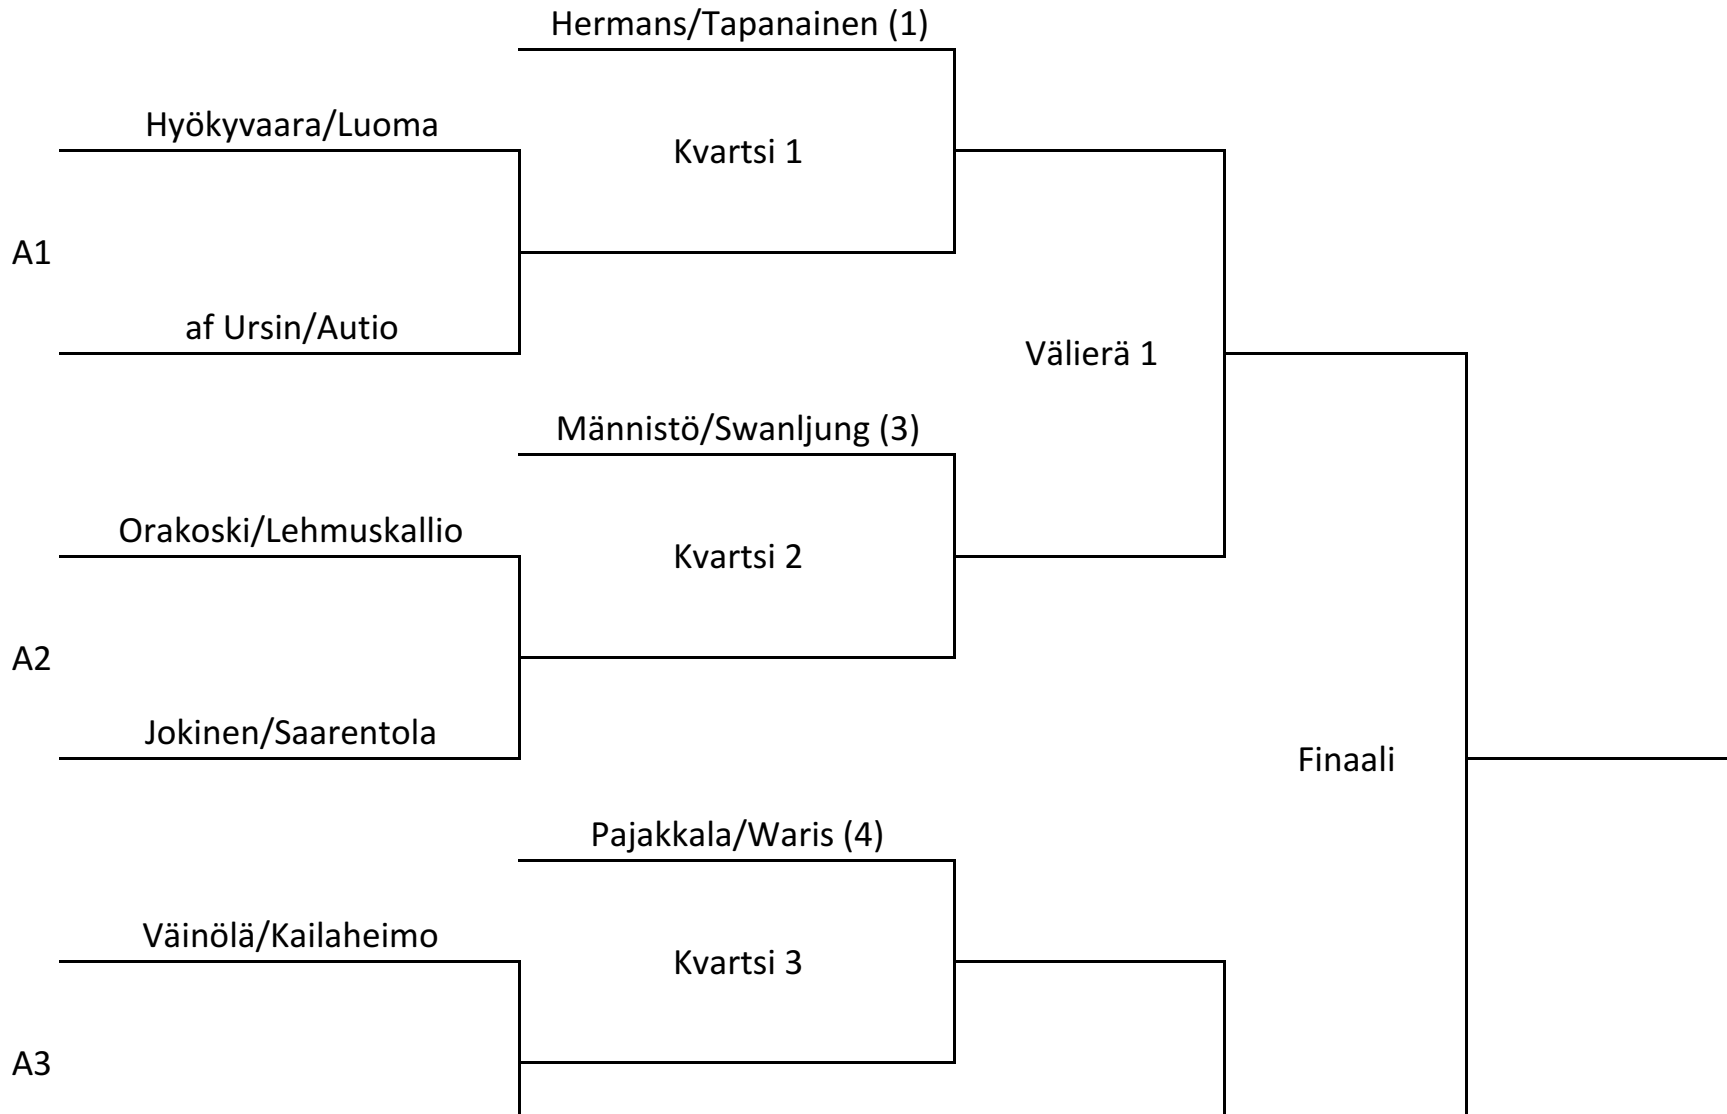

Otteluohjelma lauantai 9.6.2018

1.kenttä

10.00	M	Hyökyvaara/Luoma	af Ursin/Autio	10.00	M	Orakoski/Lehmuskallio	Jokinen/Saarentola
11.00	N	Luoma/Kuusniemi (1)	Mellanen/Nemeth	11.00	N	Jokinen/Vallioniemi (4)	Tirkkonen-Saunamäki/Nousmaa
12.00	M	Hermans/Tapanainen (1)	Voittaja A1	12.00	M	Männistö/Swanljung (3)	Voittaja A2
13.00	N	Välierä 1		13.00	N	Välierä 2	
14.00	M	Välierä 1		14.00	M	Välierä 2	
15.00	N	Pronssiottelu		15.00	N	Finaali	
16.00	M	Pronssiottelu		16.00	M	Finaali	
17.00				17.00			

2.kenttä

4.kenttä

10.00	M	Honkanen/Saunamäki	Ylänkö/Mustala	10.00	M	Väinölä/Kailaheimo	Vauhkala/Hyyti
11.00	N	Saariniemi/Torkki (2)	Taipaleenmäki/Raiskio	11.00	N	Kuikka/Matilainen (3)	Argillander/Pesonen
12.00	M	Sjövall/Tuomi (2)	Voittaja A4	12.00	M	Pajakkala/Waris (4)	Voittaja A3
13.00	N	Häviäjä K3	Häviäjä K4	13.00	N	Häviäjä K1	Häviäjä K2
14.00	M	Sijat 5.-8.		14.00	M	Sijat 5.-8.	
15.00				15.00			
16.00				16.00			

3.kenttä

5.kenttä

10.00				10.00			
11.00	M	Häviäjä A1	Häviäjä A2	11.00	M	Häviäjä A3	Häviäjä A4
12.00				12.00			
13.00				13.00			
14.00				14.00			
15.00				15.00			

6.kenttä

Miehet